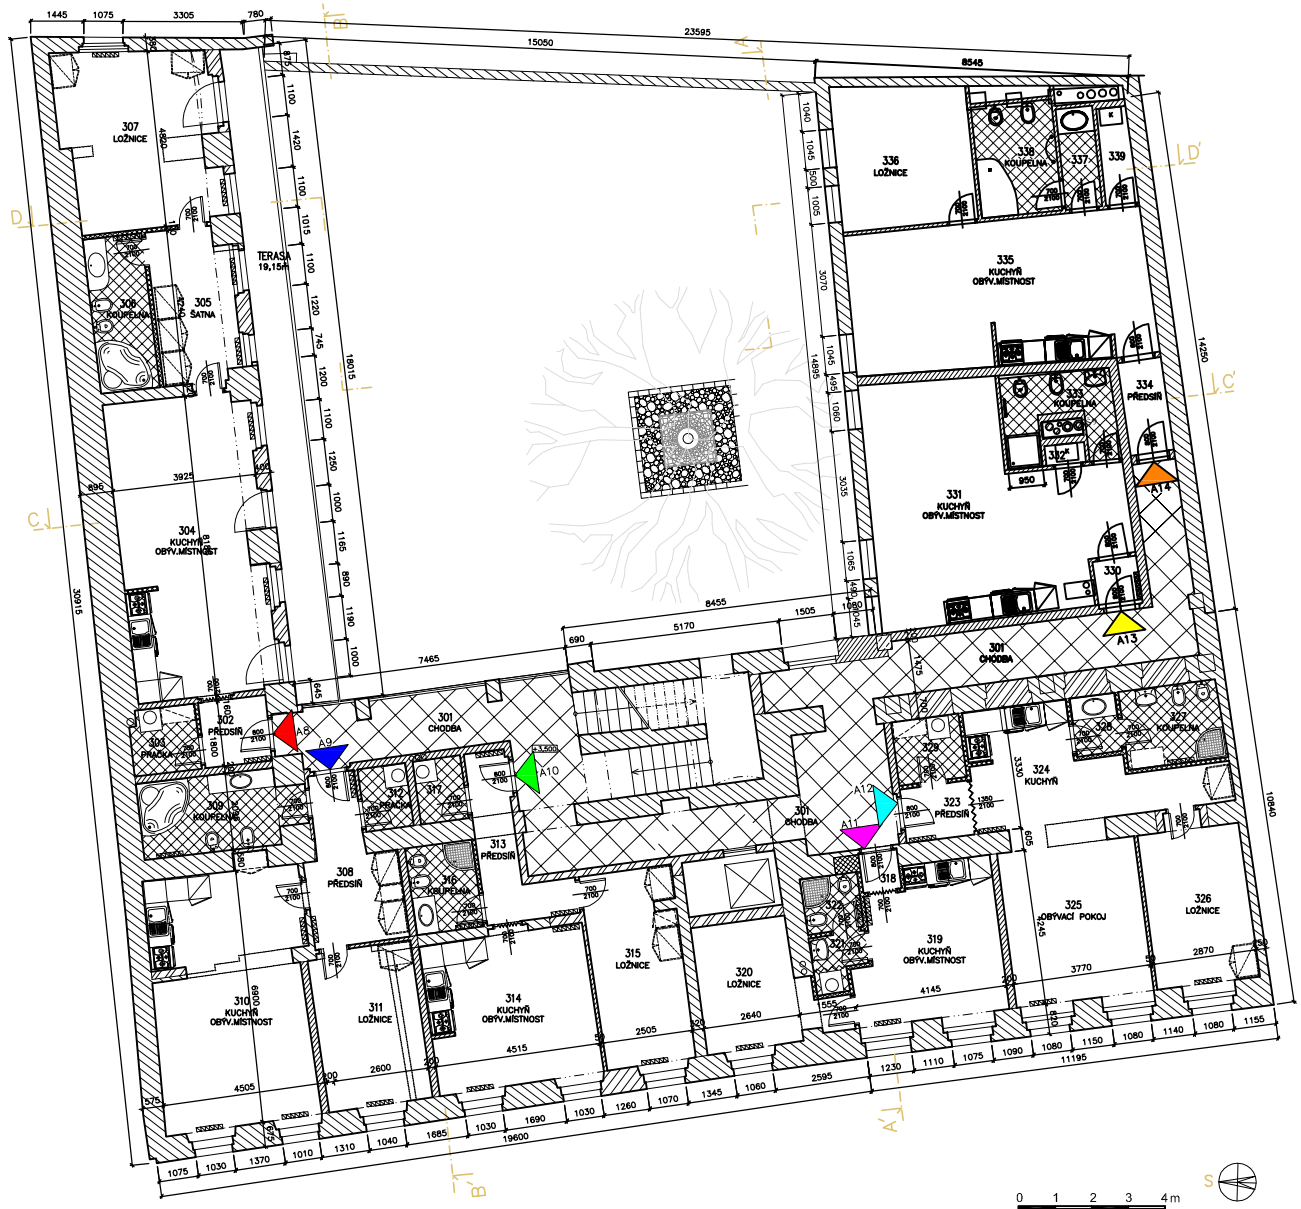

VYŠEHRADSKÁ 26

3.NP – SECONDO PIANO

TAB. MÍSTNOSTÍ - TABELLA APPARTAMENTI			
Č.M.	NÁZEV MÍSTNOSTI	STANZA	M2
3.NP			
301	CHODBA	CORRIDOIO	59,22
A8			
302	PŘEDSÍŇ	INGRESSO	3,36
303	KOMORA, PRAČKA	LAVANDERIA	3,32
304	OBÝV. MÍSTNOST + KUCHYŇ	SOGGIORNO + CUCINA	32,55
305	ŠATNA	SPOGLIATOIO	9,70
306	KOUPELNA + WC	BAGNO	6,09
307	LOŽNICE	CAMERA DA LETTO	19,85
PLOCHA CELKEM		SUPERFICIE TOTALE	74,87
TERASA		TERRAZZA	19,15
A9			
308	PŘEDSÍŇ	INGRESSO	9,45
309	KOUPELNA + WC	BAGNO	7,91
310	OBÝV. MÍSTNOST + KUCHYŇ	SOGGIORNO + CUCINA	30,95
311	LOŽNICE	CAMERA DA LETTO	12,32
312	KOMORA, PRAČKA	LAVANDERIA	2,25
PLOCHA CELKEM		SUPERFICIE TOTALE	62,88

A10			
313	PŘEDSÍŇ	INGRESSO	6,53
314	OBÝV. MÍSTNOST + KUCHYŇ	SOGGIORNO + CUCINA	19,05
315	LOŽNICE	CAMERA DA LETTO	13,81
316	KOUPELNA + WC	BAGNO	4,49
317	KOMORA, PRAČKA	LAVANDERIA	2,24
PLOCHA CELKEM		SUPERFICIE TOTALE	46,12
A11			
318	PŘEDSÍŇ	INGRESSO	1,25
319	OBÝV. MÍSTNOST + KUCHYŇ	SOGGIORNO + CUCINA	17,45
320	LOŽNICE	CAMERA DA LETTO	8,81
321	KOMORA, PRAČKA	LAVANDERIA	1,97
322	KOUPELNA + WC	BAGNO	2,38
PLOCHA CELKEM		SUPERFICIE TOTALE	31,86
A12			
323	PŘEDSÍŇ	INGRESSO	2,37
324	KUCHYŇ	CUCINA	14,80
325	OBÝV. MÍSTNOST	SOGGIORNO	18,50
326	LOŽNICE	CAMERA DA LETTO	12,61
327	KOUPELNA + WC	BAGNO	5,48
328	UMYVADLO	LAVANDINO	2,05
329	KOMORA, PRAČKA	LAVANDERIA	2,83
PLOCHA CELKEM		SUPERFICIE TOTALE	58,64

A13			
330	PŘEDSÍŇ	INGRESSO	3,55
331	OBÝV. MÍSTNOST + KUCHYŇ	SOGGIORNO + CUCINA	41,29
332	KOMORA, PRAČKA	LAVANDERIA	1,35
333	KOUPELNA + WC	BAGNO	5,69
PLOCHA CELKEM		SUPERFICIE TOTALE	51,88
A14			
334	PŘEDSÍŇ	INGRESSO	3,85
335	OBÝV. MÍSTNOST + KUCHYŇ	SOGGIORNO + CUCINA	35,75
336	LOŽNICE	CAMERA DA LETTO	14,87
337	UMYVADLO	LAVANDINO	2,45
338	KOUPELNA + WC	BAGNO	6,87
339	KOMORA, PRAČKA	LAVANDERIA	1,95
PLOCHA CELKEM		SUPERFICIE TOTALE	65,74