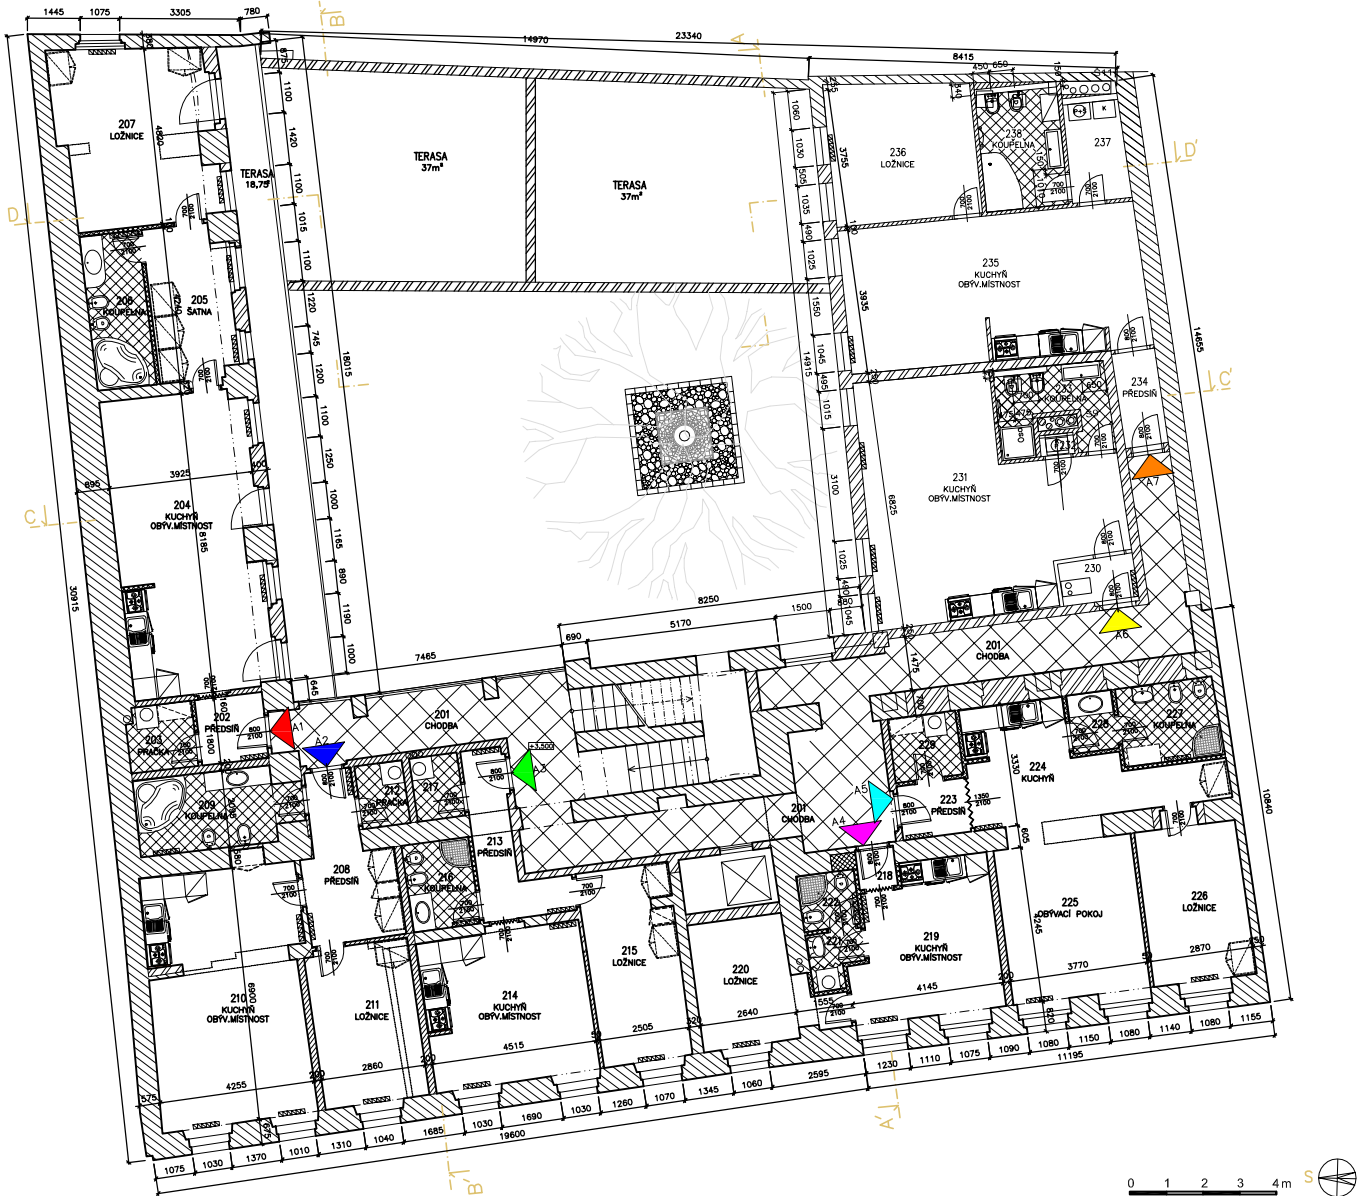

VYŠEHRADSKÁ 26

2.NP-PRIMO PIANO

TAB. MÍSTNOSTÍ - TABELLA APPARTAMENTI

Č.M.	NÁZEV MÍSTNOSTI	STANZA	M2
2.NP			
201	CHODBA	CORRIDOIO	59,22
A1			
202	PŘEDSÍŇ	INGRESSO	3,36
203	KOMORA, PRAČKA	LAVANDERIA	3,32
204	OBÝV. MÍSTNOST + KUCHYŇ	SOGGIORNO + CUCINA	32,55
205	SÁTNA	SPOGLIATOIO	9,70
206	KOUPELNA + WC	BAGNO	6,09
207	LOŽNICE	CAMERA DA LETTO	19,85
PLOCHA CELKEM		SUPERFICIE TOTALE	74,87
TERRASA 1		TERRAZZA 1	18,75
TERRASA 2		TERRAZZA 2	37,00
A2			
208	PŘEDSÍŇ	INGRESSO	9,45
209	KOUPELNA + WC	BAGNO	7,91
210	OBÝV. MÍSTNOST + KUCHYŇ	SOGGIORNO + CUCINA	30,95
211	LOŽNICE	CAMERA DA LETTO	12,32
212	KOMORA, PRAČKA	LAVANDERIA	2,25
PLOCHA CELKEM		SUPERFICIE TOTALE	62,88

A3			
213	PŘEDSÍŇ	INGRESSO	6,63
214	OBÝV. MÍSTNOST + KUCHYŇ	SOGGIORNO + CUCINA	19,05
215	LOŽNICE	CAMERA DA LETTO	13,81
216	KOUPELNA + WC	BAGNO	4,49
217	KOMORA, PRAČKA	LAVANDERIA	2,24
PLOCHA CELKEM		SUPERFICIE TOTALE	46,22
A4			
218	PŘEDSÍŇ	INGRESSO	1,25
219	OBÝV. MÍSTNOST + KUCHYŇ	SOGGIORNO + CUCINA	17,45
220	LOŽNICE	CAMERA DA LETTO	8,81
221	KOMORA, PRAČKA	LAVANDERIA	1,97
222	KOUPELNA + WC	BAGNO	2,24
PLOCHA CELKEM		SUPERFICIE TOTALE	31,72
A5			
223	PŘEDSÍŇ	INGRESSO	2,37
224	KUCHYŇ	CUCINA	14,80
225	OBÝV. MÍSTNOST	SOGGIORNO	18,50
226	LOŽNICE	CAMERA DA LETTO	12,61
227	KOUPELNA + WC	BAGNO	5,48
228	UMÝVADLO	LAVANDINO	2,05
229	KOMORA, PRAČKA	LAVANDERIA	2,83
PLOCHA CELKEM		SUPERFICIE TOTALE	58,64

A6			
230	PŘEDSÍŇ	INGRESSO	2,37
231	OBÝV. MÍSTNOST + KUCHYŇ	SOGGIORNO + CUCINA	41,29
232	KOMORA, PRAČKA	LAVANDERIA	1,35
233	KOUPELNA + WC	BAGNO	5,69
PLOCHA CELKEM		SUPERFICIE TOTALE	51,88
A7			
234	PŘEDSÍŇ	INGRESSO	3,85
235	OBÝV. MÍSTNOST + KUCHYŇ	SOGGIORNO + CUCINA	35,75
236	LOŽNICE	CAMERA DA LETTO	14,87
237	KOMORA, PRAČKA	LAVANDERIA	1,95
238	KOUPELNA + WC	BAGNO	8,82
PLOCHA CELKEM		SUPERFICIE TOTALE	65,74
TERRASA		TERRAZZA	37,0