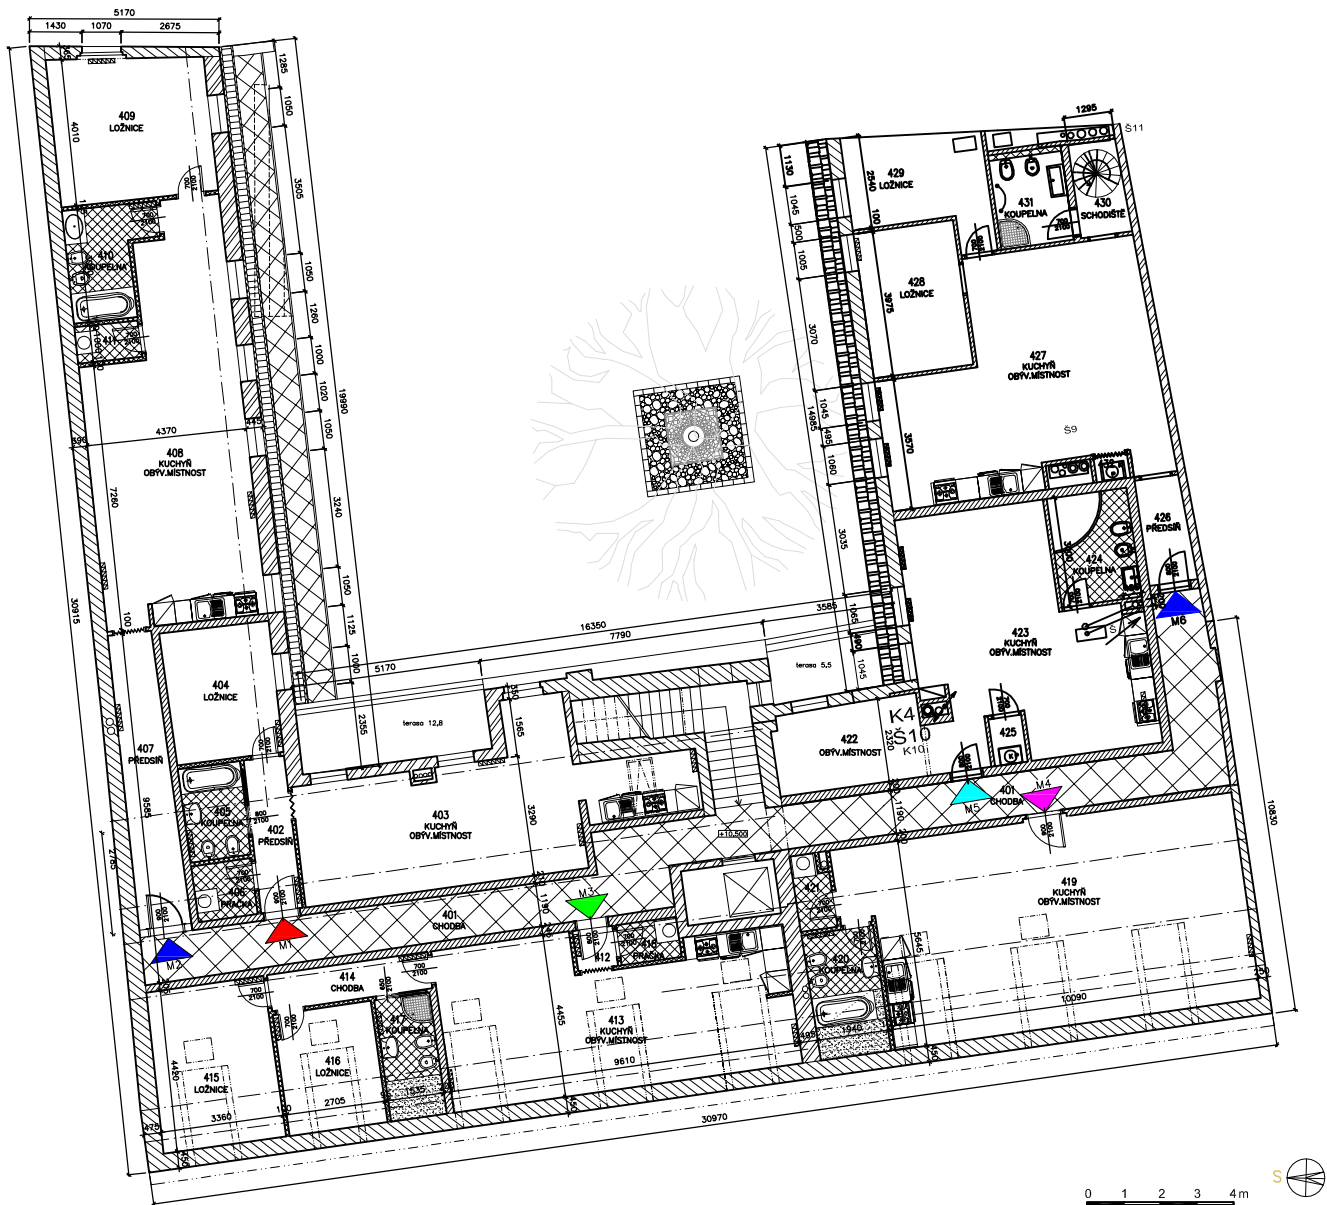

VYŠEHRADSKÁ 26

4.NP – SOTTOTETTO

TAB. MÍSTNOSTÍ - TABELLA APPARTAMENTI

Č.M.	NÁZEV MÍSTNOSTI	STANZA	M2
4.NP			
401	CHODBA	CORRIDOIO	53,99
M1			
402	PŘEDSÍŇ	INGRESSO	5,39
403	OBÝV. MÍSTNOST + KUCHYŇ	SOGGIORNO + CUCINA	25,67
404	LOŽNICE	CAMERA DA LETTO	9,72
405	KOUPELNA + WC	BAGNO	4,55
406	KOMORA, PRAČKA	LAVANDERIA	2,44
		PLOCHA CELKEM	SUPERFICIE TOTALE 47,77
		TERASA	TERRAZZA 12,6
M2			
407	PŘEDSÍŇ	INGRESSO	10,62
408	OBÝV. MÍSTNOST + KUCHYŇ	SOGGIORNO + CUCINA	40,32
409	LOŽNICE	CAMERA DA LETTO	16,39
410	KOUPELNA + WC	BAGNO	5,91
411	KOMORA, PRAČKA	LAVANDERIA	1,72
		PLOCHA CELKEM	SUPERFICIE TOTALE 74,96

M3			
412	PŘEDSÍŇ	INGRESSO	1,22
413	OBÝV. MÍSTNOST + KUCHYŇ	SOGGIORNO + CUCINA	37,33
414	CHODBA	CORRIDOIO	4,44
415	LOŽNICE	CAMERA DA LETTO	14,62
416	LOŽNICE	CAMERA DA LETTO	9,02
417	KOUPELNA + WC	BAGNO	5,11
418	KOMORA, PRAČKA	LAVANDERIA	1,83
		PLOCHA CELKEM	SUPERFICIE TOTALE 73,57
M4			
419	OBÝV. MÍSTNOST + KUCHYŇ	SOGGIORNO + CUCINA	57,97
420	KOUPELNA + WC	BAGNO	6,75
421	KOMORA, PRAČKA	LAVANDERIA	1,93
		PLOCHA CELKEM	SUPERFICIE TOTALE 66,65

M5			
422	OBÝV. MÍSTNOST	SOGGIORNO	9,81
423	OBÝV. MÍSTNOST + KUCHYŇ	SOGGIORNO + CUCINA	45,80
424	KOUPELNA + WC	BAGNO	6,60
425	KOMORA, PRAČKA	LAVANDERIA	1,39
		PLOCHA CELKEM	SUPERFICIE TOTALE 63,6
		TERASA	TERRAZZA 5,5
M6			
426	PŘEDSÍŇ	INGRESSO	5,22
427	OBÝV. MÍSTNOST + KUCHYŇ	SOGGIORNO + CUCINA	44,61
428	LOŽNICE	CAMERA DA LETTO	10,89
429	LOŽNICE	CAMERA DA LETTO	10,17
430	SCHODIŠTĚ	SCALA	3,76
431	KOUPELNA + WC	BAGNO	5,18
432	KOMORA, PRAČKA	LAVANDERIA	1,16
		PLOCHA CELKEM	SUPERFICIE TOTALE 80,99
		TERASA	TERRAZZA 40,00